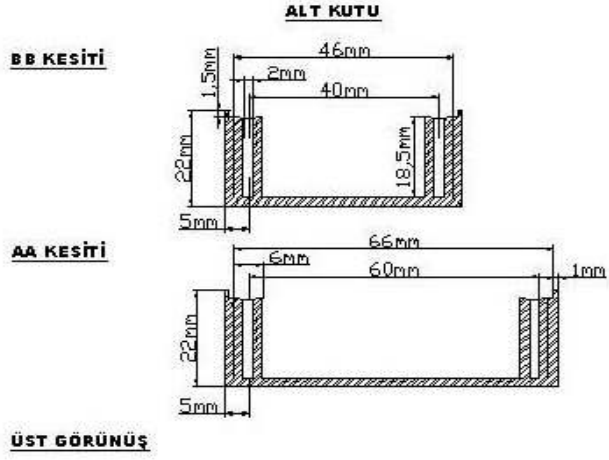

G027

35x50x70 lik kutu

MONTAJ