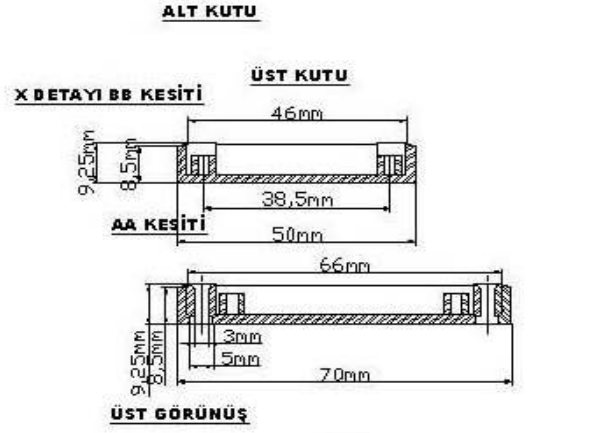

G027

35x50x70 lik kutu

MONTAJ