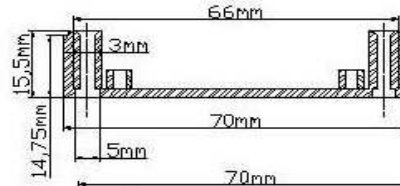

G026

28x50x70 lik kutu

BB KESİTİ

AA KESİTİ

ÜST GÖRÜNÜŞ

X DETAYI BB KESİTİ

AA KESİTİ

ÜST GÖRÜNÜŞ

MONTAJ

BB KESİTİ

AA KESİTİ