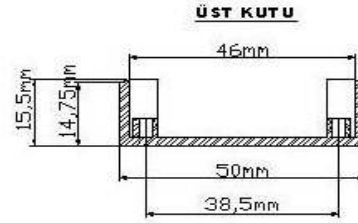

G026

28x50x70 lik kutu

BB KESİTİ

AA KESİTİ

ÜST GÖRÜNÜŞ

X DETAYI BB KESİTİ

AA KESİTİ

ÜST GÖRÜNÜŞ

MONTAJ

BB KESİTİ

AA KESİTİ