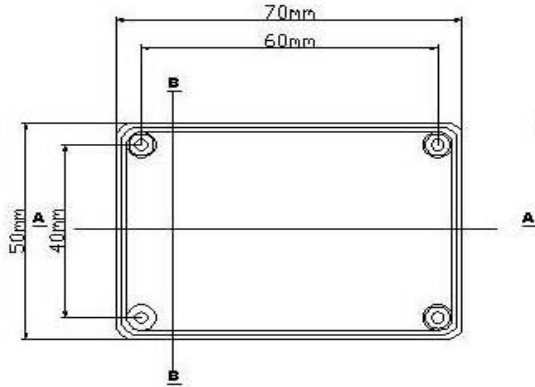

G026

28x50x70 lik kutu

BB KESİTİ

AA KESİTİ

ÜST GÖRÜNÜŞ

X DETAYI BB KESİTİ

AA KESİTİ

ÜST GÖRÜNÜŞ

MONTAJ

BB KESİTİ

AA KESİTİ