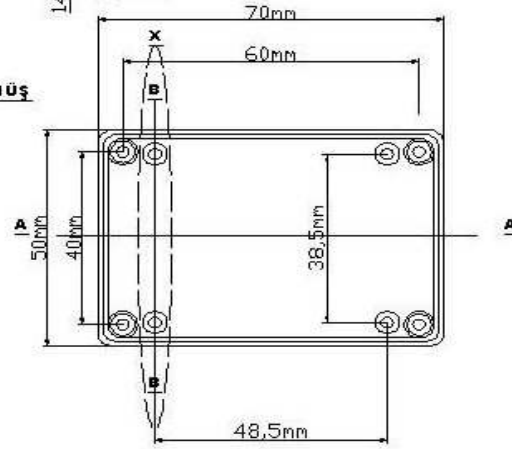

G026

28x50x70 lik kutu

BB KESİTİ

AA KESİTİ

ÜST GÖRÜNÜŞ

X DETAYI BB KESİTİ

AA KESİTİ

ÜST GÖRÜNÜŞ

MONTAJ

BB KESİTİ

AA KESİTİ