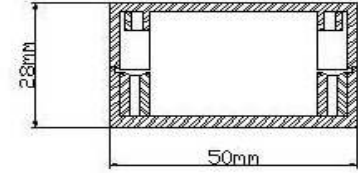

G026

28x50x70 lik kutu

BB KESİTİ

AA KESİTİ

ÜST GÖRÜNÜŞ

X DETAYI BB KESİTİ

AA KESİTİ

ÜST GÖRÜNÜŞ

MONTAJ

BB KESİTİ

AA KESİTİ