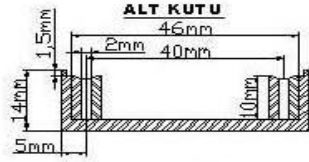

G026

28x50x70 lik kutu

BB KESİTİ

AA KESİTİ

ÜST GÖRÜNÜŞ

X DETAYI BB KESİTİ

AA KESİTİ

ÜST GÖRÜNÜŞ

MONTAJ

BB KESİTİ

AA KESİTİ